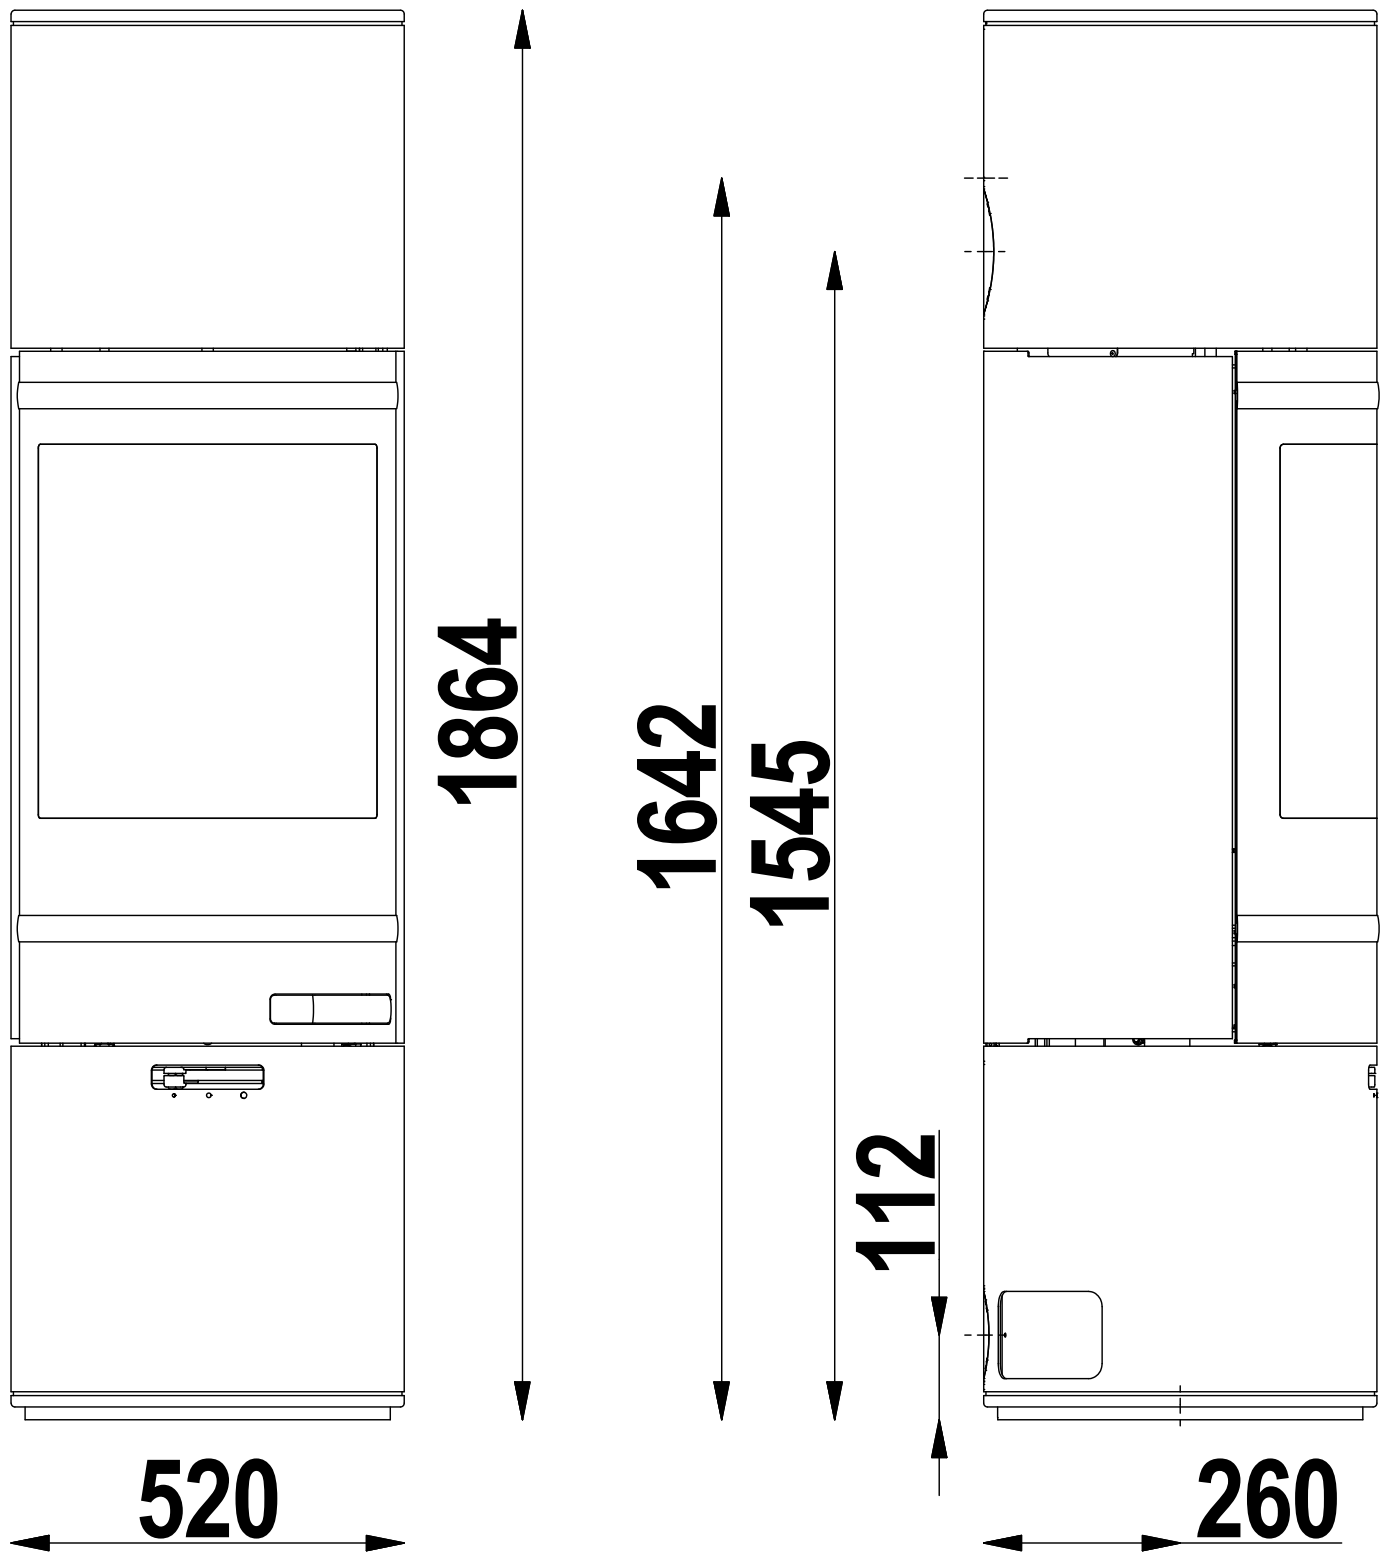

# Scan 85 Maxi

\*) Mål til topafgang  
Anlegefläche Obenabgang  
Height to the beginning of the flue pipe at top outlet  
Hauteur jusqu'au début du tuyau lors d'une sortie dessus