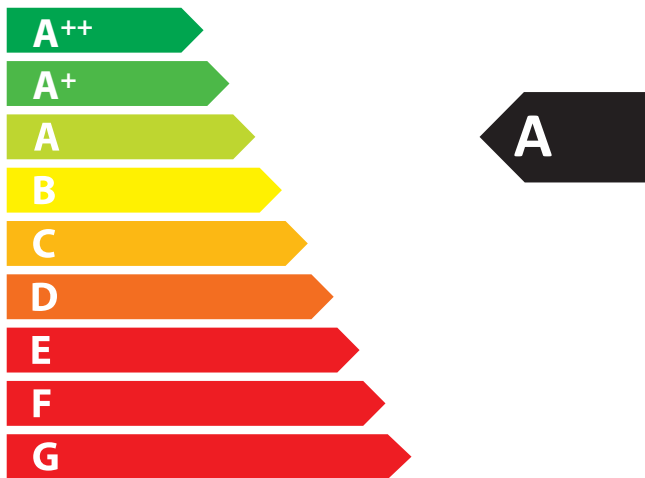

ENERG

енергия · ενεργεια

Jøtul

F 360 Advance Series

6,8
kW

ENERGIA · ЕНЕРГИЯ · ΕΝΕΡΓΕΙΑ · ENERGIJA · ENERGY · ENERGIE · ENERGI

2015/1186