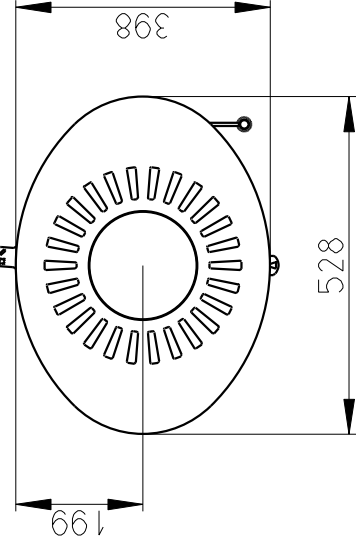

Rozmery v mm; Maße in mm; Dimensions in mm

EVORA AKKUM - KERAMIKA - 140C

143 kg

Ø 149

CENTRALNI PRIVOD VZDUCHU
Zentralluftzufuhr
Central air inlet

KLAPKA KONVEKCIHO VZDUCHU
KonvektionsLuftSchieber

SEKUNDARNI VZDUCH
Sekundär luft
Secondary air
A/UND/AND
PRIMARNI VZDUCH
Primär luft
Primary air