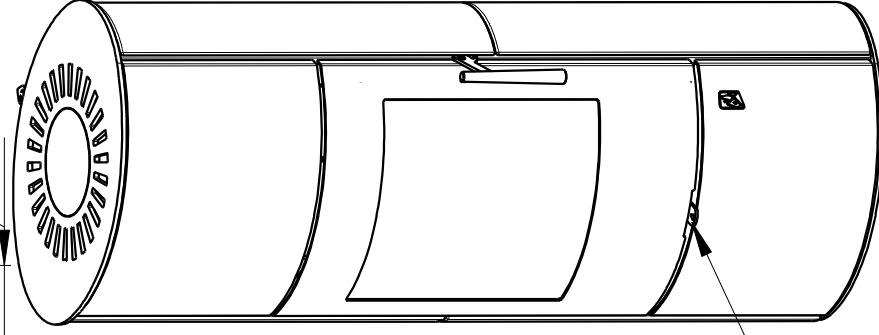

Rozmery v mm; Maße in mm; Dimensions in mm

EVORA AKKUM - KERAMIKA - 140C

143 kg

Ø 149

CENTRALNI PRIVOD VZDUCHU
Zentralluftzufuhr
Central air inlet

KLAPKA KONVEKCIHO VZDUCHU
KonvektionsLuftSchieber

SEKUNDARNI VZDUCH
Sekundär luft
Secondary air
A/UND/AND
PRIMARNI VZDUCH
Primär luft
Primary air