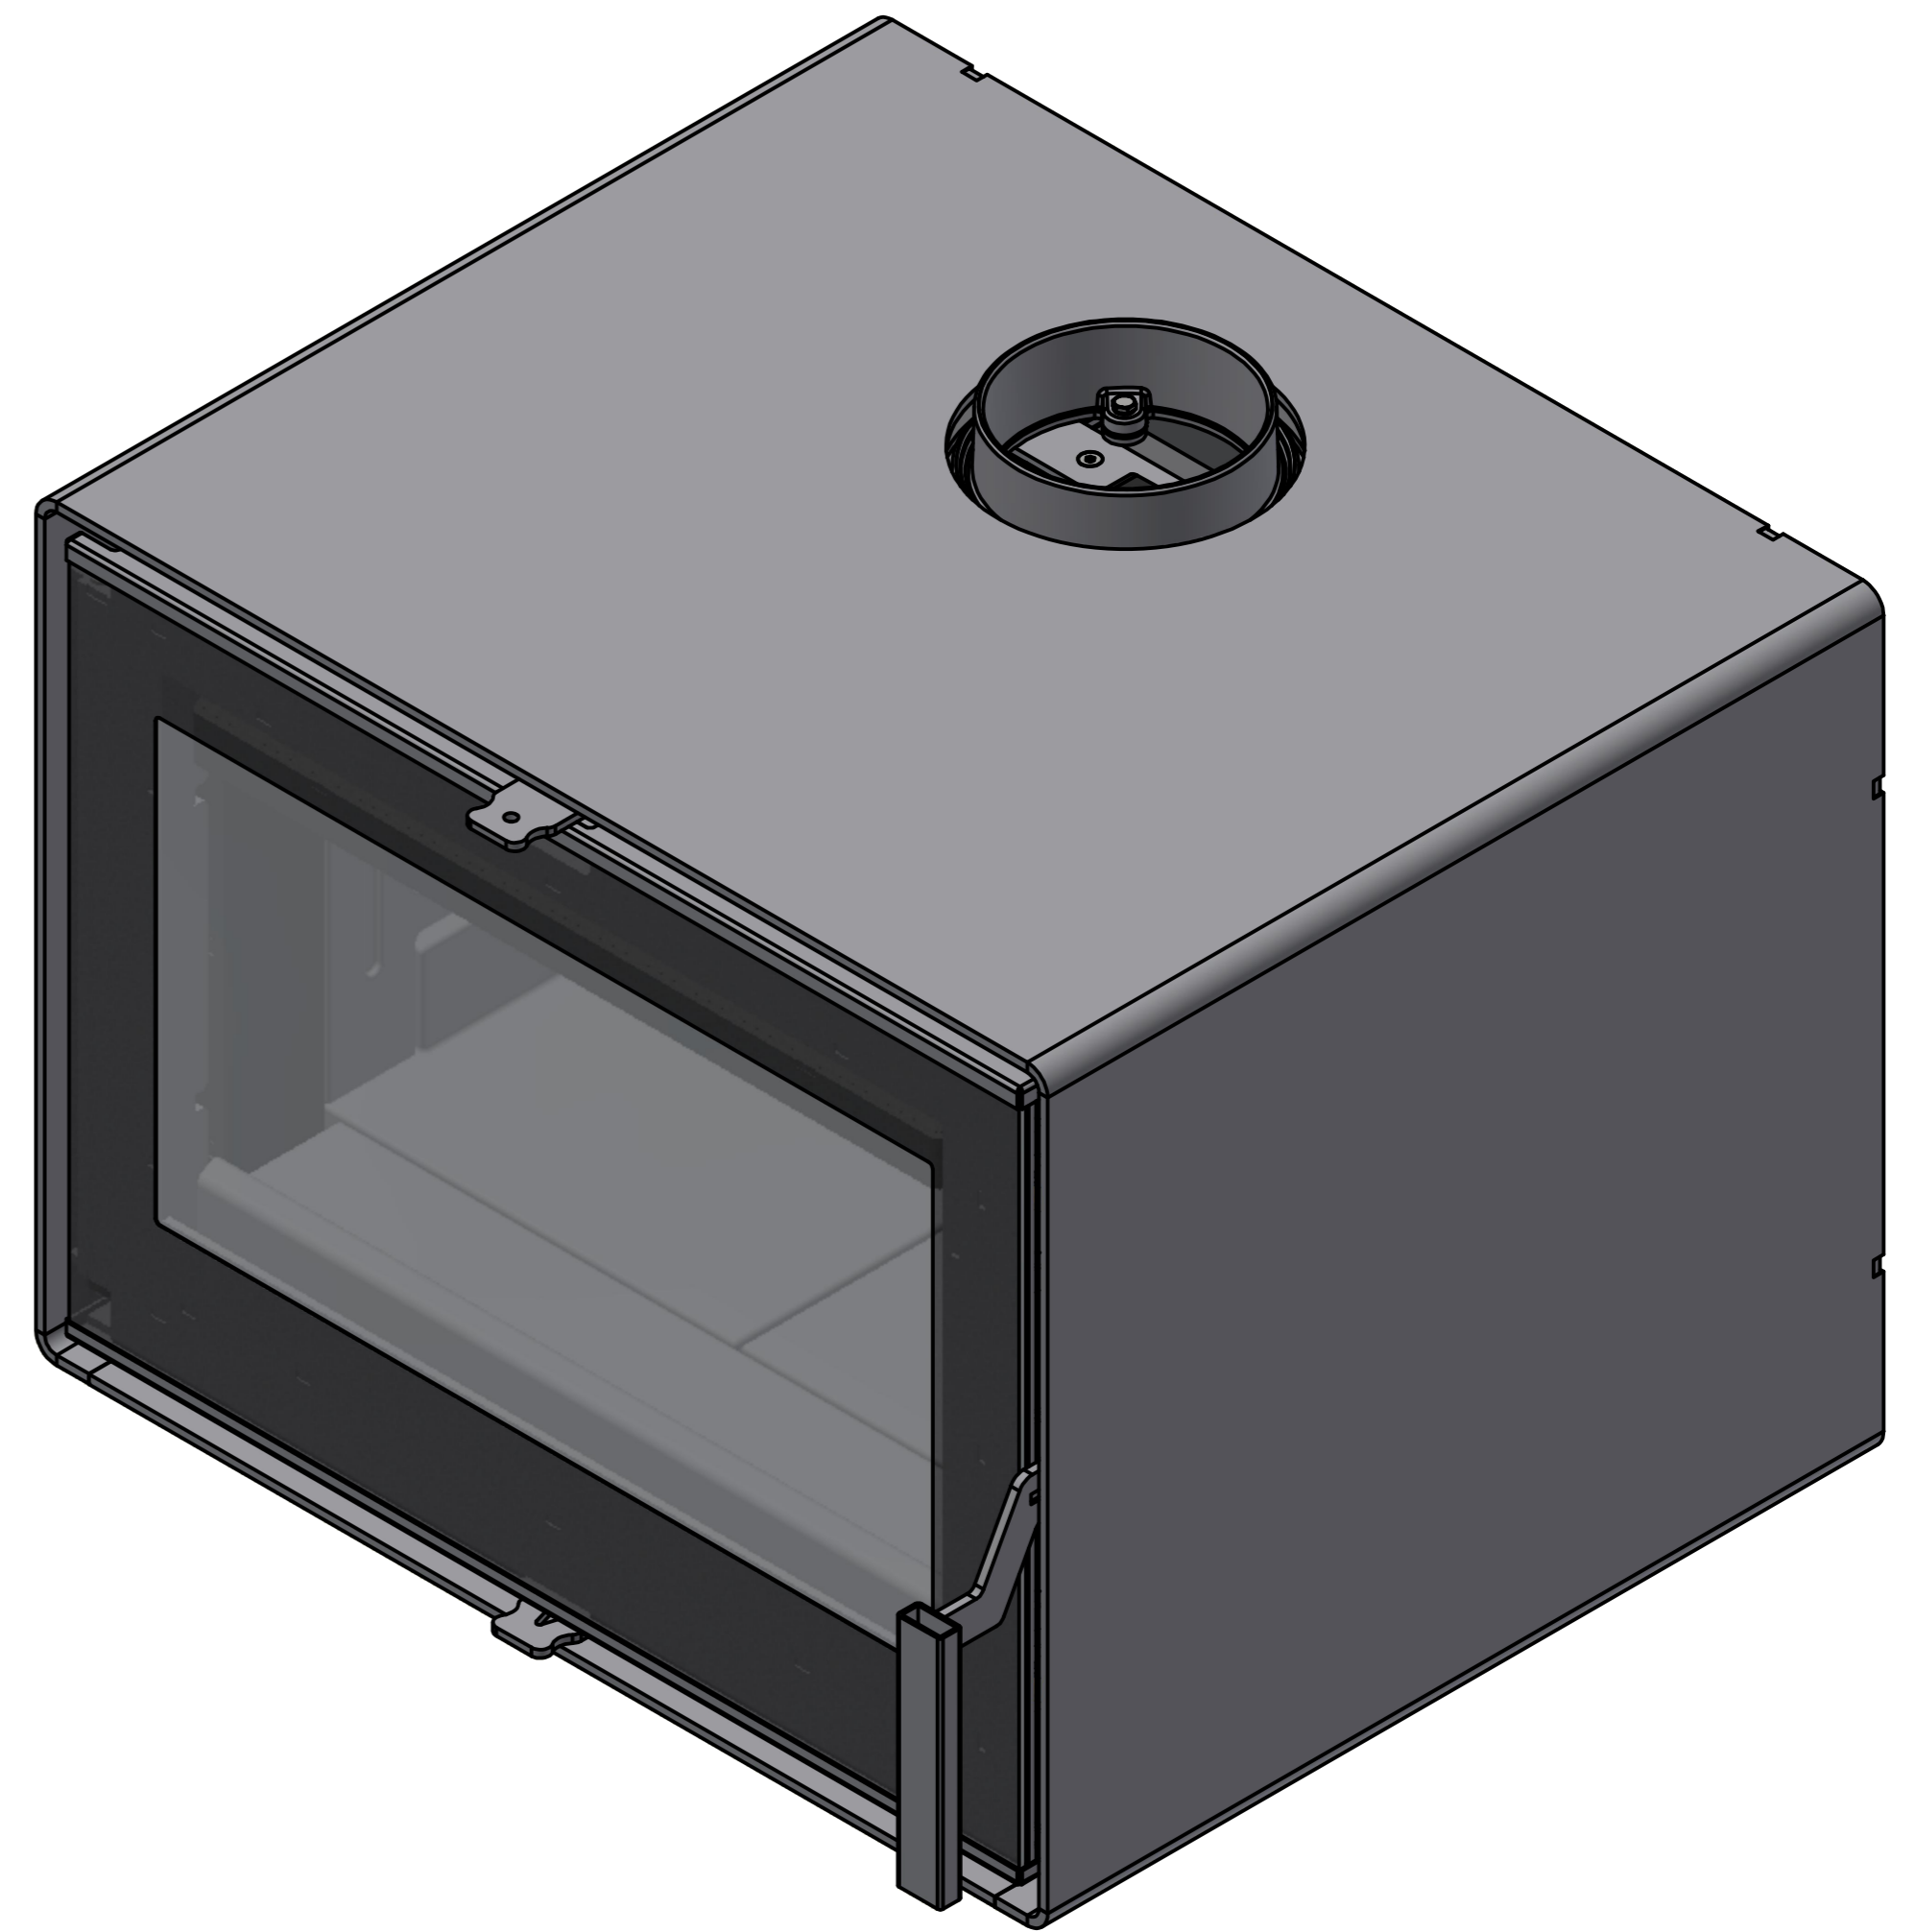

	Jméno	Podpis	Měřítko					
Navrhl	MARA-PC		1:1					
Kontroloval				Datum	05.03.2021	Název	PHOENIX	Verze
Schválil								
						Číslo	009A_000_001	list 1 / 2
Index	Změna	Datum	Podpis	009A_000_001_hlavni_sestava.iam				

	Jméno	Podpis	Měřítko		
Navrhl	MARA-PC		1:1		
Kontroloval				PHOENIX	
Schválil			Datum		
				Číslo <b>009A_000_001</b>	
Index	Změna	Datum	Podpis	009A_000_001_hlavni_sestava_rozmerovy_nacrtd_podstava.idw	