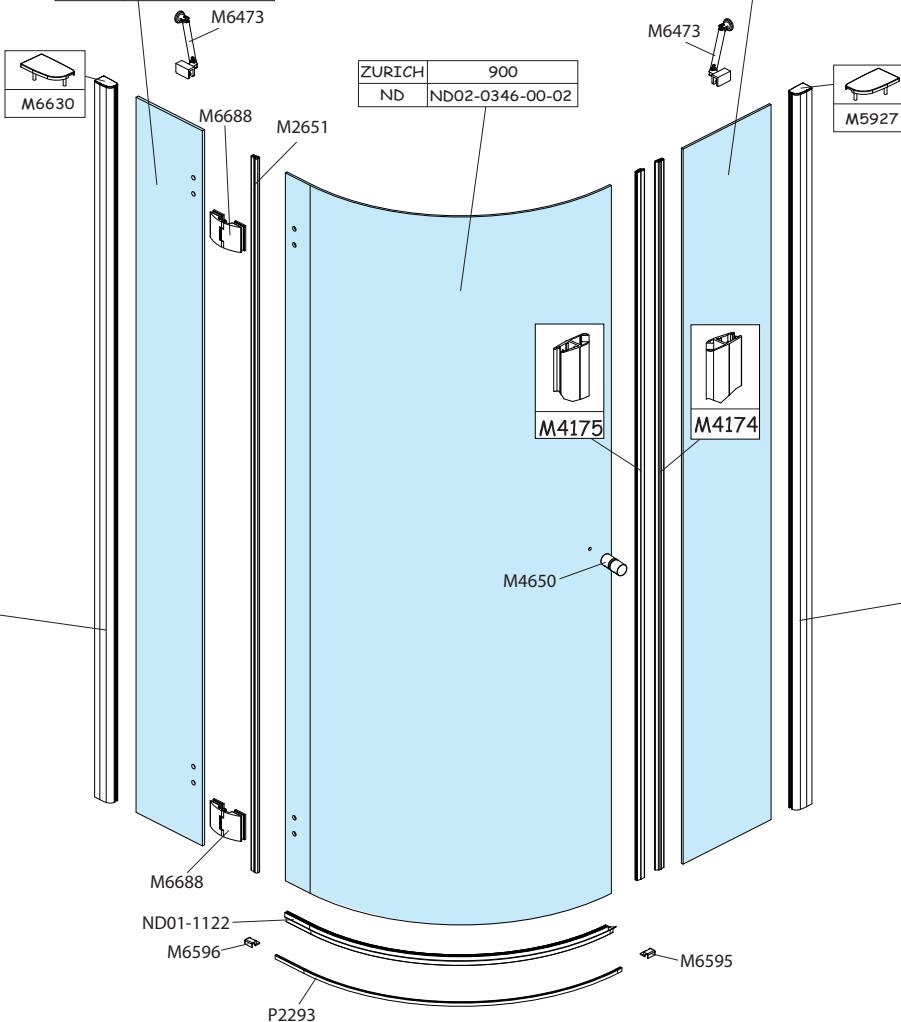

stěnový profil kompletní
wall profile complete

stěnový profil kompletní
wall profile complete

brillant
ND01-1121-00

brillant
ND01-0816-00

ND01-1122

M6596

P2293

M6595