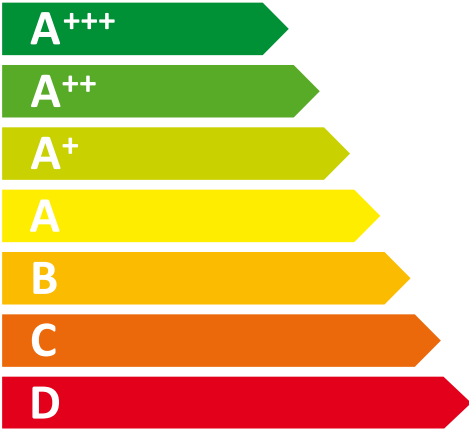

ENERG
енергия · ενεργεια

WHIRLPOOL

BSNF 8452 OX

ENERGIA · ЕНЕРГИЯ
ΕΝΕΡΓΕΙΑ · ENERGIJA
ENERGY · ENERGIE · ENERGI

244
kWh/annum

222 L

97 L

42 dB