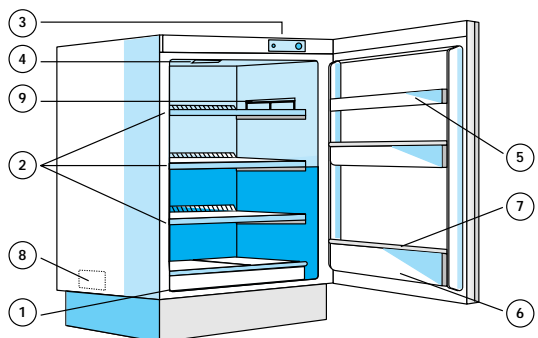

UC 148 Aut/***

POPIS VÝROBKU

CZ

A. Chladicí prostor

1. Zásobník na ovoce a zeleninu
2. Police / prostor pro police
3. Ovladač termostatu
4. Osvětlení
5. Dveřní přihrádky
6. Přihrádka na láhve
7. Vyjímatelný držák na láhve
8. Typový štítek (na boku zásobníku na ovoce a zeleninu)
9. Miska na výrobu ledových kostek

B. Mrazicí prostor ***
(pokud je jím model vybaven)

-  mírně studená zóna
-  velmi studená zóna

Pozn.: Počet polic a podoba příslušenství se mohou lišit podle modelu.
Police a dveřní misky lze vyjímat.

Upozornění: příslušenství chladničky nelze mýt v myčce na nádobí.