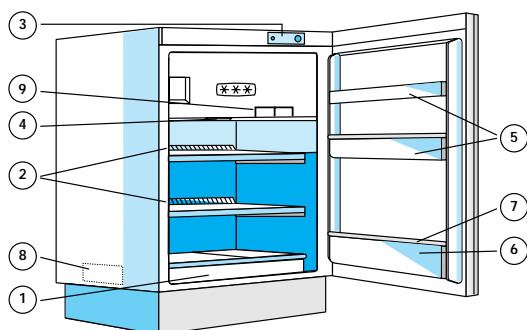

UC 148 Aut/***

POPIS VÝROBKU

CZ

A. Chladicí prostor

1. Zásobník na ovoce a zeleninu
2. Police / prostor pro police
3. Ovladač termostatu
4. Osvětlení
5. Dveřní přihrádky
6. Přihrádka na láhve
7. Vyjímatelný držák na láhve
8. Typový štítek (na boku zásobníku na ovoce a zeleninu)
9. Miska na výrobu ledových kostek

B. Mrazicí prostor ***
(pokud je jím model vybaven)

-  mírně studená zóna
-  velmi studená zóna

Pozn.: Počet polic a podoba příslušenství se mohou lišit podle modelu.
Police a dveřní misky lze vyjímat.

Upozornění: příslušenství chladničky nelze mýt v myčce na nádobí.