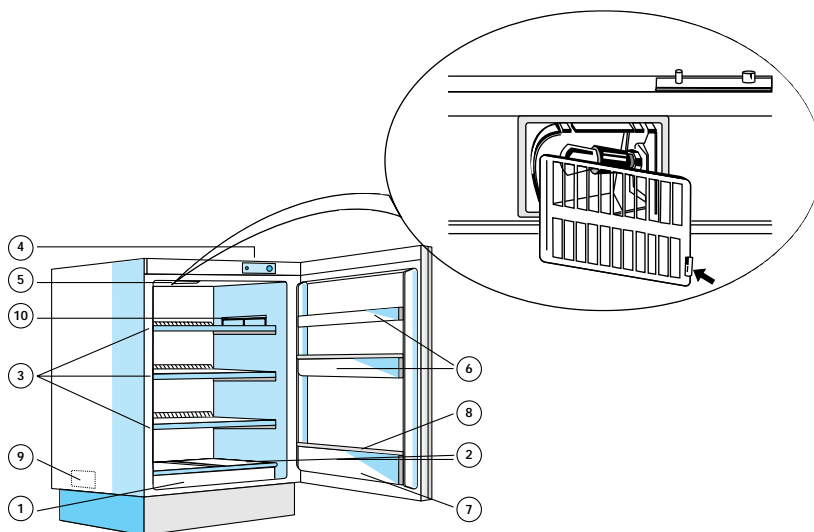

B. Mrazicí prostor ***
(pokud je jím model vybaven)

-  mírně studená zóna
-  velmi studená zóna

Pozn.: Počet polic a podoba příslušenství se mohou lišit podle modelu.
Police a dveřní misky lze vyjímat.

Upozornění: příslušenství chladničky nelze mýt v myčce na nádobí.

UC 148 Aut/***

Ovládací prvky

- A. Ovladač termostatu
- B. Vypínač osvětlení
- C. Vodítko pro nastavení termostatu

Nastavení termostatu na ●: chlazení a osvětlení vypnuto

Nastavení termostatu na 1: vyšší teplota

Nastavení termostatu na 2: nižší teplota

Doporučené nastavení termostatu má být v průměru mezi 2 a 3.

Výměna žárovky

1. Odsuňte štítek doleva
2. Sejměte kryt osvětlení směrem dolů