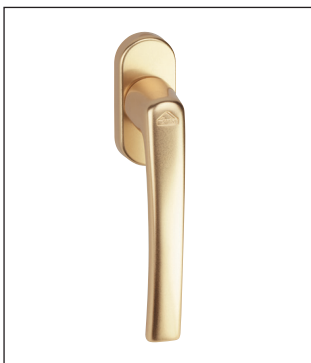

\* Spolu s bezpečnostní klikou musí být použit krycí plech.

\*\* Pro dveře o síle 56–77 mm.

F 02

F 04

F 99

přírodní stříbrná

nová stříbrná

titan. matná