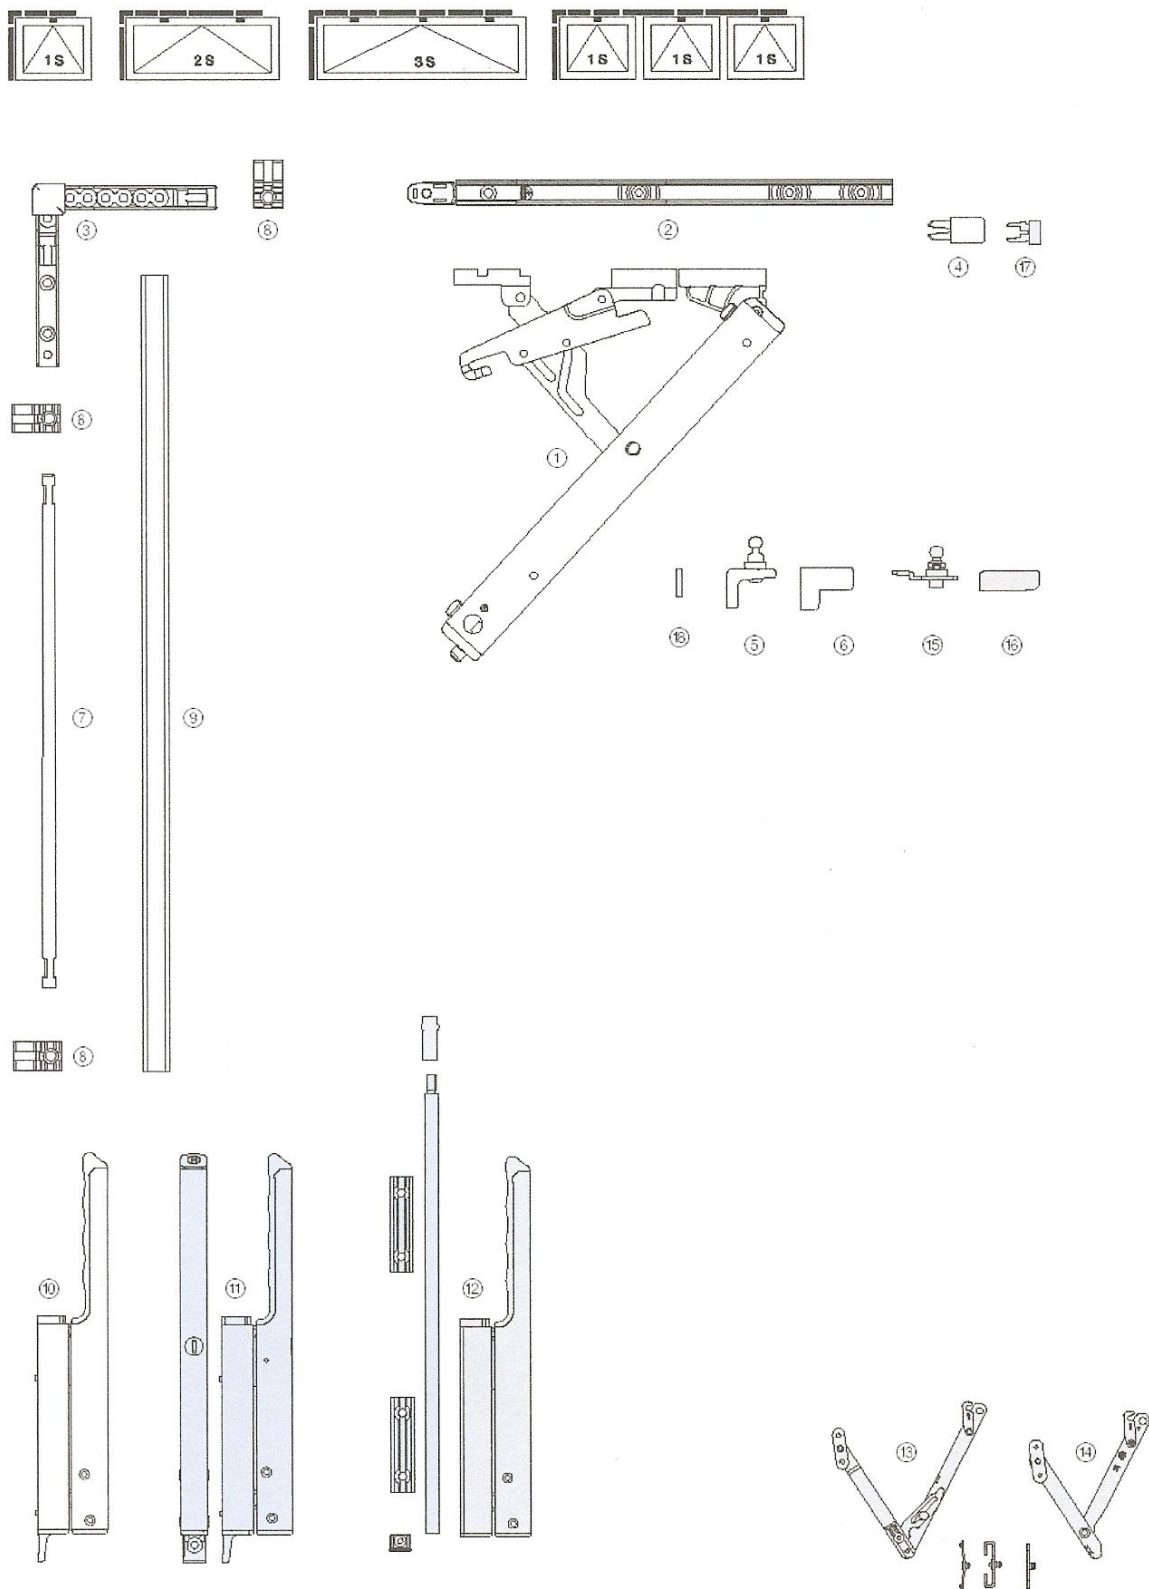

OKENNÍ OTEVÍRAČ NADSVĚTLÍKŮ PRIMAT – FL190 ZÁKLADNÍ SADA

27.1.2009