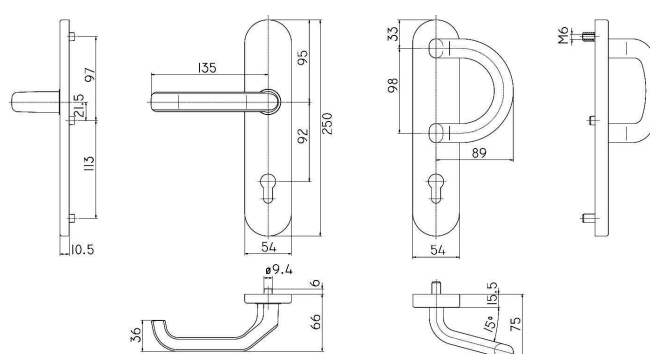

VCHODOVÉ KLIKY SE ŠÍROKÝM ŠTÍTEM - NEPTUNE

rozteč 92mm, síla dveřního křídla 72 – 80mm

OBJ. ČÍSLO	POPIS	
211 01	F01 K-K ŠŠ	
211 04	F04 K-K ŠŠ	
211 99	F99 K-K ŠŠ	

OBJ. ČÍSLO	POPIS	
212 01	F01 K-KO ŠŠ	
212 04	F04 K-KO ŠŠ	
212 99	F99 K-KO ŠŠ	

OBJ. ČÍSLO	POPIS	
213 01	F01 K-M ŠŠ	
213 04	F04 K-M ŠŠ	
213 99	F99 K-M ŠŠ	

Legenda barev: F01 – přírodní stříbrná, F04 – bronz, F99 – bílá
 Poznámka: K-K klika-klika, K-KO klika-koule, K-M klika-madlo, ŠŠ široký štít, ZA překrytí FAB

VCHODOVÉ KLIKY SE ŠÍROKÝM ŠTÍTEM - NEPTUNE

rozteč 92mm, síla dveřního křídla 72 – 80mm

OBJ. ČÍSLO	POPIS	
231 01	F01 K-K ŠŠ ZA	
231 04	F04 K-K ŠŠ ZA	
231 99	F99 K-K ŠŠ ZA	

OBJ. ČÍSLO	POPIS	
232 01	F01 K-KO ŠŠ ZA	
232 04	F04 KKO ŠŠ ZA	
232 99	F99 K-KO ŠŠ ZA	

OBOUSTRANNÉ MADLO NA VCHODOVÉ DVEŘE - NEPTUNE

Oboustranné madlo typu V, P úzký štít

OBJ. ČÍSLO

POPIS

142 01	F01 M-M ÚŠ	
142 04	F04 M-M ÚŠ	
142 99	F99 M-M ÚŠ	

OBJ. ČÍSLO

POPIS

143 01	F01 M-M ÚŠ	
143 04	F04 M-M ÚŠ	
143 99	F99 M-M ÚŠ	