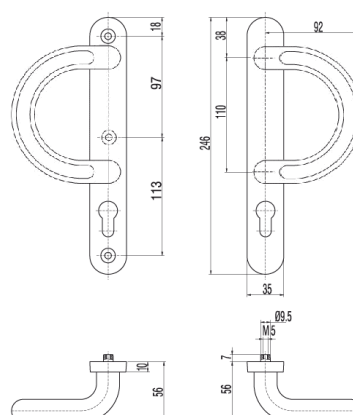

VCHODOVÉ KLIKY SE ŠÍROKÝM ŠTÍTEM - NEPTUNE

rozteč 92mm, síla dveřního křídla 72 – 80mm

OBJ. ČÍSLO	POPIS	
211 01	F01 K-K ŠŠ	
211 04	F04 K-K ŠŠ	
211 99	F99 K-K ŠŠ	

OBJ. ČÍSLO	POPIS	
212 01	F01 K-KO ŠŠ	
212 04	F04 K-KO ŠŠ	
212 99	F99 K-KO ŠŠ	

VCHODOVÉ KLIKY SE ŠÍROKÝM ŠTÍTEM - NEPTUNE

rozteč 92mm, síla dveřního křídla 72 – 80mm

OBJ. ČÍSLO	POPIS	
231 01	F01 K-K ŠŠ ZA	
231 04	F04 K-K ŠŠ ZA	
231 99	F99 K-K ŠŠ ZA	

OBJ. ČÍSLO	POPIS	
232 01	F01 K-KO ŠŠ ZA	
232 04	F04 KKO ŠŠ ZA	
232 99	F99 K-KO ŠŠ ZA	

OBOUSTRANNÉ MADLO NA VCHODOVÉ DVEŘE - NEPTUNE

Oboustranné madlo typu V, P úzký štít

OBJ. ČÍSLO

POPIS

142 01	F01 M-M ÚŠ	
142 04	F04 M-M ÚŠ	
142 99	F99 M-M ÚŠ	

OBJ. ČÍSLO

POPIS

143 01	F01 M-M ÚŠ	
143 04	F04 M-M ÚŠ	
143 99	F99 M-M ÚŠ	