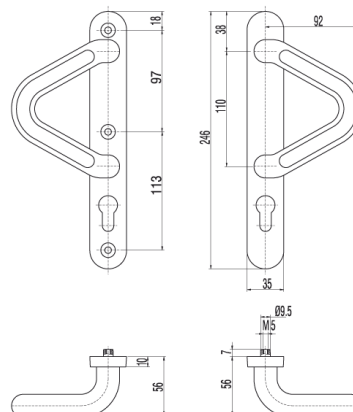

VCHODOVÉ KLIKY SE ŠÍROKÝM ŠTÍTEM - NEPTUNE

rozteč 92mm, síla dveřního křídla 72 – 80mm

OBJ. ČÍSLO	POPIS	
211 01	F01 K-K ŠŠ	
211 04	F04 K-K ŠŠ	
211 99	F99 K-K ŠŠ	

OBJ. ČÍSLO	POPIS	
212 01	F01 K-KO ŠŠ	
212 04	F04 K-KO ŠŠ	
212 99	F99 K-KO ŠŠ	

VCHODOVÉ KLIKY SE ŠÍROKÝM ŠTÍTEM - NEPTUNE

rozteč 92mm, síla dveřního křídla 72 – 80mm

OBJ. ČÍSLO	POPIS	
231 01	F01 K-K ŠŠ ZA	
231 04	F04 K-K ŠŠ ZA	
231 99	F99 K-K ŠŠ ZA	

OBJ. ČÍSLO	POPIS	
232 01	F01 K-KO ŠŠ ZA	
232 04	F04 KKO ŠŠ ZA	
232 99	F99 K-KO ŠŠ ZA	

OBJ. ČÍSLO	POPIS	
233 01	F01 K-M ŠŠ ZA	
233 04	F04 K-M ŠŠ ZA	
233 99	F99 K-M ŠŠ ZA	

Legenda barev: F01 – přírodní stříbrná, F04 – bronz, F99 – bílá
 Poznámka: K-K klika-klika, K-KO klika-koule, K-M klika-madlo, ŠŠ široký štít, ZA překrytí FAB

OBOUSTRANNÉ MADLO NA VCHODOVÉ DVEŘE - NEPTUNE

Oboustranné madlo typu V, P úzký štít

OBJ. ČÍSLO

POPIS

142 01	F01 M-M ÚŠ	
142 04	F04 M-M ÚŠ	
142 99	F99 M-M ÚŠ	

OBJ. ČÍSLO

POPIS

143 01	F01 M-M ÚŠ	
143 04	F04 M-M ÚŠ	
143 99	F99 M-M ÚŠ	