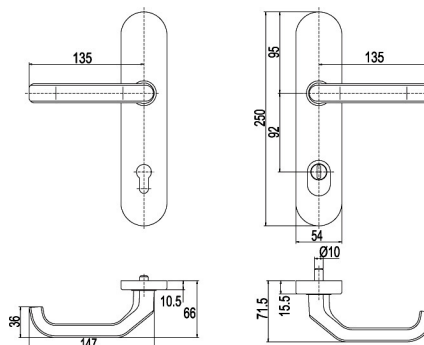

VCHODOVÉ KLIKY SE ŠÍROKÝM ŠTÍTEM - NEPTUNE

rozteč 92mm, síla dveřního křídla 72 – 80mm

OBJ. ČÍSLO	POPIS	
211 01	F01 K-K ŠŠ	
211 04	F04 K-K ŠŠ	
211 99	F99 K-K ŠŠ	

OBJ. ČÍSLO	POPIS	
212 01	F01 K-KO ŠŠ	
212 04	F04 K-KO ŠŠ	
212 99	F99 K-KO ŠŠ	

OBJ. ČÍSLO	POPIS	
213 01	F01 K-M ŠŠ	
213 04	F04 K-M ŠŠ	
213 99	F99 K-M ŠŠ	

Legenda barev: F01 – přírodní stříbrná, F04 – bronz, F99 – bílá
 Poznámka: K-K klika-klika, K-KO klika-koule, K-M klika-madlo, ŠŠ široký štít, ZA překrytí FAB

VCHODOVÉ KLIKY SE ŠÍROKÝM ŠTÍTEM - NEPTUNE

rozteč 92mm, síla dveřního křídla 72 – 80mm

OBJ. ČÍSLO	POPIS	
231 01	F01 K-K ŠŠ ZA	
231 04	F04 K-K ŠŠ ZA	
231 99	F99 K-K ŠŠ ZA	

OBJ. ČÍSLO	POPIS	
232 01	F01 K-KO ŠŠ ZA	
232 04	F04 KKO ŠŠ ZA	
232 99	F99 K-KO ŠŠ ZA	

OBOUSTRANNÉ MADLO NA VCHODOVÉ DVEŘE - NEPTUNE

Oboustranné madlo typu V, P úzký štít

OBJ. ČÍSLO

POPIS

142 01	F01 M-M ÚŠ	
142 04	F04 M-M ÚŠ	
142 99	F99 M-M ÚŠ	

OBJ. ČÍSLO

POPIS

143 01	F01 M-M ÚŠ	
143 04	F04 M-M ÚŠ	
143 99	F99 M-M ÚŠ	