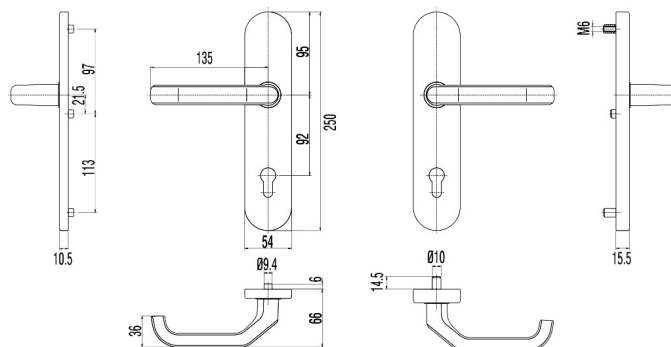

VCHODOVÉ KLIKY SE ŠÍROKÝM ŠTÍTEM - NEPTUNE

rozteč 92mm, síla dveřního křídla 72 – 80mm

OBJ. ČÍSLO	POPIS	
211 01	F01 K-K ŠŠ	
211 04	F04 K-K ŠŠ	
211 99	F99 K-K ŠŠ	

OBJ. ČÍSLO	POPIS	
212 01	F01 K-KO ŠŠ	
212 04	F04 K-KO ŠŠ	
212 99	F99 K-KO ŠŠ	

OBJ. ČÍSLO	POPIS	
213 01	F01 K-M ŠŠ	
213 04	F04 K-M ŠŠ	
213 99	F99 K-M ŠŠ	

Legenda barev: F01 – přírodní stříbrná, F04 – bronz, F99 – bílá
 Poznámka: K-K klika-klika, K-KO klika-koule, K-M klika-madlo, ŠŠ široký štít, ZA překrytí FAB

VCHODOVÉ KLIKY SE ŠÍROKÝM ŠTÍTEM - NEPTUNE

rozteč 92mm, síla dveřního křídla 72 – 80mm

OBJ. ČÍSLO	POPIS	
231 01	F01 K-K ŠŠ ZA	
231 04	F04 K-K ŠŠ ZA	
231 99	F99 K-K ŠŠ ZA	

OBJ. ČÍSLO	POPIS	
232 01	F01 K-KO ŠŠ ZA	
232 04	F04 KKO ŠŠ ZA	
232 99	F99 K-KO ŠŠ ZA	

OBJ. ČÍSLO	POPIS	
233 01	F01 K-M ŠŠ ZA	
233 04	F04 K-M ŠŠ ZA	
233 99	F99 K-M ŠŠ ZA	

Legenda barev: F01 – přírodní stříbrná, F04 – bronz, F99 – bílá
 Poznámka: K-K klika-klika, K-KO klika-koule, K-M klika-madlo, ŠŠ široký štít, ZA překrytí FAB