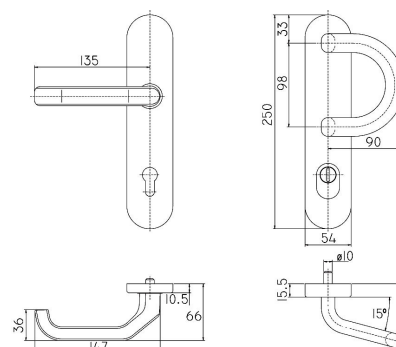

VCHODOVÉ KLIKY SE ŠÍROKÝM ŠTÍTEM - NEPTUNE

rozteč 92mm, síla dveřního křídla 72 – 80mm

OBJ. ČÍSLO	POPIS	
211 01	F01 K-K ŠŠ	
211 04	F04 K-K ŠŠ	
211 99	F99 K-K ŠŠ	

OBJ. ČÍSLO	POPIS	
212 01	F01 K-KO ŠŠ	
212 04	F04 K-KO ŠŠ	
212 99	F99 K-KO ŠŠ	

VCHODOVÉ KLIKY SE ŠÍROKÝM ŠTÍTEM - NEPTUNE

rozteč 92mm, síla dveřního křídla 72 – 80mm

OBJ. ČÍSLO	POPIS	
231 01	F01 K-K ŠŠ ZA	
231 04	F04 K-K ŠŠ ZA	
231 99	F99 K-K ŠŠ ZA	

OBJ. ČÍSLO	POPIS	
232 01	F01 K-KO ŠŠ ZA	
232 04	F04 KKO ŠŠ ZA	
232 99	F99 K-KO ŠŠ ZA	

OBJ. ČÍSLO	POPIS	
233 01	F01 K-M ŠŠ ZA	
233 04	F04 K-M ŠŠ ZA	
233 99	F99 K-M ŠŠ ZA	

Legenda barev: F01 – přírodní stříbrná, F04 – bronz, F99 – bílá
 Poznámka: K-K klika-klika, K-KO klika-koule, K-M klika-madlo, ŠŠ široký štít, ZA překrytí FAB

OBOUSTRANNÉ MADLO NA VCHODOVÉ DVEŘE - NEPTUNE

Oboustranné madlo typu V, P úzký štít

OBJ. ČÍSLO

POPIS

142 01	F01 M-M ÚŠ	
142 04	F04 M-M ÚŠ	
142 99	F99 M-M ÚŠ	

OBJ. ČÍSLO

POPIS

143 01	F01 M-M ÚŠ	
143 04	F04 M-M ÚŠ	
143 99	F99 M-M ÚŠ	