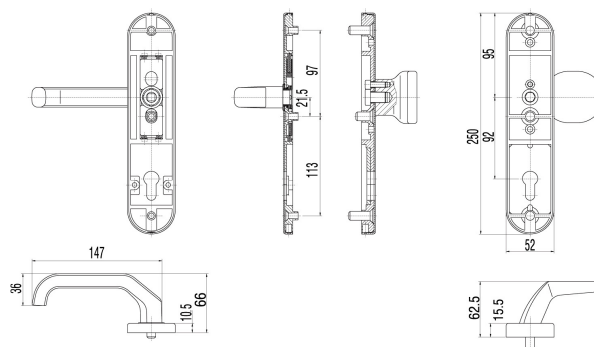

VCHODOVÉ KLIKY SE ŠÍROKÝM ŠTÍTEM - NEPTUNE

rozteč 92mm, síla dveřního křídla 72 – 80mm

OBJ. ČÍSLO	POPIS	
211 01	F01 K-K ŠŠ	
211 04	F04 K-K ŠŠ	
211 99	F99 K-K ŠŠ	

OBJ. ČÍSLO	POPIS	
212 01	F01 K-KO ŠŠ	
212 04	F04 K-KO ŠŠ	
212 99	F99 K-KO ŠŠ	

OBJ. ČÍSLO	POPIS	
213 01	F01 K-M ŠŠ	
213 04	F04 K-M ŠŠ	
213 99	F99 K-M ŠŠ	

Legenda barev: F01 – přírodní stříbrná, F04 – bronz, F99 – bílá
 Poznámka: K-K klika-klika, K-KO klika-koule, K-M klika-madlo, ŠŠ široký štít, ZA překrytí FAB

VCHODOVÉ KLIKY SE ŠÍROKÝM ŠTÍTEM - NEPTUNE

rozteč 92mm, síla dveřního křídla 72 – 80mm

OBJ. ČÍSLO	POPIS	
231 01	F01 K-K ŠŠ ZA	
231 04	F04 K-K ŠŠ ZA	
231 99	F99 K-K ŠŠ ZA	

OBJ. ČÍSLO	POPIS	
232 01	F01 K-KO ŠŠ ZA	
232 04	F04 KKO ŠŠ ZA	
232 99	F99 K-KO ŠŠ ZA	

OBJ. ČÍSLO	POPIS	
233 01	F01 K-M ŠŠ ZA	
233 04	F04 K-M ŠŠ ZA	
233 99	F99 K-M ŠŠ ZA	

Legenda barev: F01 – přírodní stříbrná, F04 – bronz, F99 – bílá
 Poznámka: K-K klika-klika, K-KO klika-koule, K-M klika-madlo, ŠŠ široký štít, ZA překrytí FAB