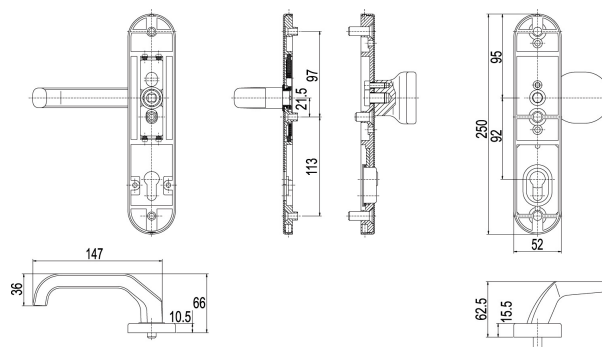

VCHODOVÉ KLIKY SE ŠÍROKÝM ŠTÍTEM - NEPTUNE

rozteč 92mm, síla dveřního křídla 72 – 80mm

OBJ. ČÍSLO	POPIS	
211 01	F01 K-K ŠŠ	
211 04	F04 K-K ŠŠ	
211 99	F99 K-K ŠŠ	

OBJ. ČÍSLO	POPIS	
212 01	F01 K-KO ŠŠ	
212 04	F04 K-KO ŠŠ	
212 99	F99 K-KO ŠŠ	

VCHODOVÉ KLIKY SE ŠÍROKÝM ŠTÍTEM - NEPTUNE

rozteč 92mm, síla dveřního křídla 72 – 80mm

OBJ. ČÍSLO	POPIS	
231 01	F01 K-K ŠŠ ZA	
231 04	F04 K-K ŠŠ ZA	
231 99	F99 K-K ŠŠ ZA	

OBJ. ČÍSLO	POPIS	
232 01	F01 K-KO ŠŠ ZA	
232 04	F04 KKO ŠŠ ZA	
232 99	F99 K-KO ŠŠ ZA	

OBJ. ČÍSLO	POPIS	
233 01	F01 K-M ŠŠ ZA	
233 04	F04 K-M ŠŠ ZA	
233 99	F99 K-M ŠŠ ZA	

Legenda barev: F01 – přírodní stříbrná, F04 – bronz, F99 – bílá
 Poznámka: K-K klika-klika, K-KO klika-koule, K-M klika-madlo, ŠŠ široký štít, ZA překrytí FAB

OBOUSTRANNÉ MADLO NA VCHODOVÉ DVEŘE - NEPTUNE

Oboustranné madlo typu V, P úzký štít

OBJ. ČÍSLO

POPIS

142 01	F01 M-M ÚŠ	
142 04	F04 M-M ÚŠ	
142 99	F99 M-M ÚŠ	

OBJ. ČÍSLO

POPIS

143 01	F01 M-M ÚŠ	
143 04	F04 M-M ÚŠ	
143 99	F99 M-M ÚŠ	