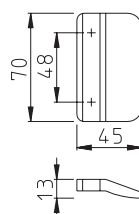

F 99

OBJ. ČÍSLO

madla - rozteč 300 mm

6804538 - F 69

madlo půlkulaté - ušlechtilá ocel

669943 - F 99

plastové madlo půlkulaté - bílé

556106 - F 69

madlo trojúhelníkové - ušlechtilá ocel

635832 - F 99

plastové madlo trojúhelníkové - bílé

6598163 - F 04

hliníkové madlo podlouhlé - bronz Elox

602605 - F 69

madlo podlouhlé - ušlechtilá ocel

635788 - F 99

plastové madlo podlouhlé - bílé

635764 - F 99

plastové madlo rovné - bílé

madla - rozteč 350 mm

8191405 - F 04

hliníkové madlo půlkulaté - bronz Elox

8191348 - F 04

hliníkové madlo trojúhelníkové - bronz Elox

8200099 - F 04

hliníkové madlo podlouhlé - bronz Elox