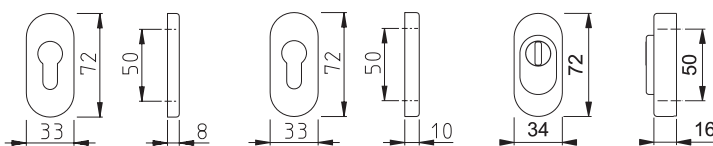

F 01

OBJ. ČÍSLO

- 1955239 upeňovací hmoždinka pro oválnou rozetu