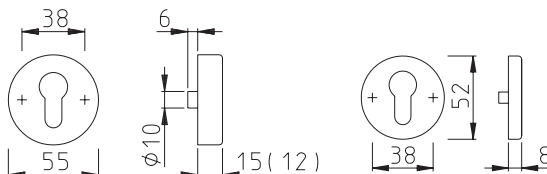

F 04

OBJ. ČÍSLO

- 6918353 - F 01 rozeta kulatá stříbrná - pár
- 6918379 - F 02 rozeta kulatá nová stříbrná - pár
- 6918395 - F 04 rozeta kulatá bronzová - pár
- 609239 - F 69 rozeta kulatá ušlechtilá ocel - pár
- 757664 - F 77 rozeta kulatá vypalovaná mosaz - pár
- 668236 - F 99 rozeta kulatá bílá - pár