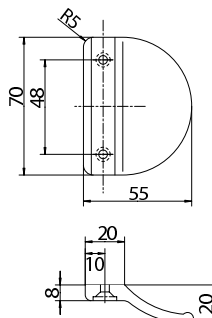

F 05

OBJ. ČÍSLO

544318 - F 05

544301 - F 99

plastové madlo balkónové - tmavě hnědé

plastové madlo balkónové - bílé