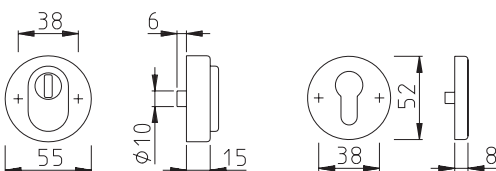

F 77

OBJ. ČÍSLO

- 654833 - F 01 rozeta oválná vnitřní - stříbrná
- 1936644 - F 04 rozeta oválná vnitřní - bronzová
- 652693 - F 69 rozeta oválná vnitřní - ušlechtilá ocel
- 821020 - F 77 rozeta oválná vnitřní - vypalovaná mosaz
- 6921696 - F 99 rozeta oválná vnitřní - bílá

OBJ. ČÍSLO

- 652679 - F 69 rozeta oválná vnější - ušlechtilá ocel
- 779208 - F 77 rozeta oválná vnější - vypalovaná mosaz
- 6921852 - F 99 rozeta oválná vnější - bílá

OBJ. ČÍSLO

- 2156922 - F 01 rozeta oválná vnější s překrytím - stříbrná
- 2399801 - F 04 rozeta oválná vnější s překrytím - bronzová
- 2159082 - F 69 rozeta oválná vnější s překrytím - ušlechtilá ocel
- 2161570 - F 99 rozeta oválná vnější s překrytím - bílá