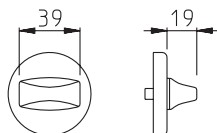

F 01

OBJ. ČÍSLO

355837 - F 01	hliníkové madlo - přírodní stříbrné
355838 - F 33	hliníkové madlo - starobronz
355839 - F 99	hliníkové madlo - bílé

F 71

OBJ. ČÍSLO

6988513 - F 01	rozeta pro pojistku otevření - stříbrná
6988596 - F 02	rozeta pro pojistku otevření - nová stříbrná
6988380 - F 04	rozeta pro pojistku otevření - bronzová
8146953 - F 09	rozeta pro pojistku otevření - titanová
6805295 - F 69	rozeta pro pojistku otevření - ušlechtilá ocel
6840771 - F 71	rozeta pro pojistku otevření - leštěná mosaz
8153306 - F 99	rozeta pro pojistku otevření - bílá