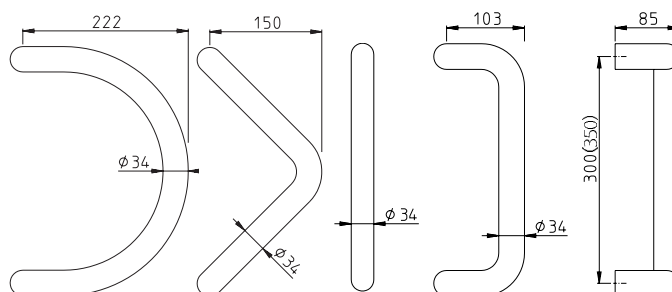

MONTÁŽNÍ KOMPLETY

OBJ. ČÍSLO

625864

montážní komplet jednostranný - plast

649808

montážní komplet oboustranný - univerzální

6402622

montážní komplet jednostranný - dřevo